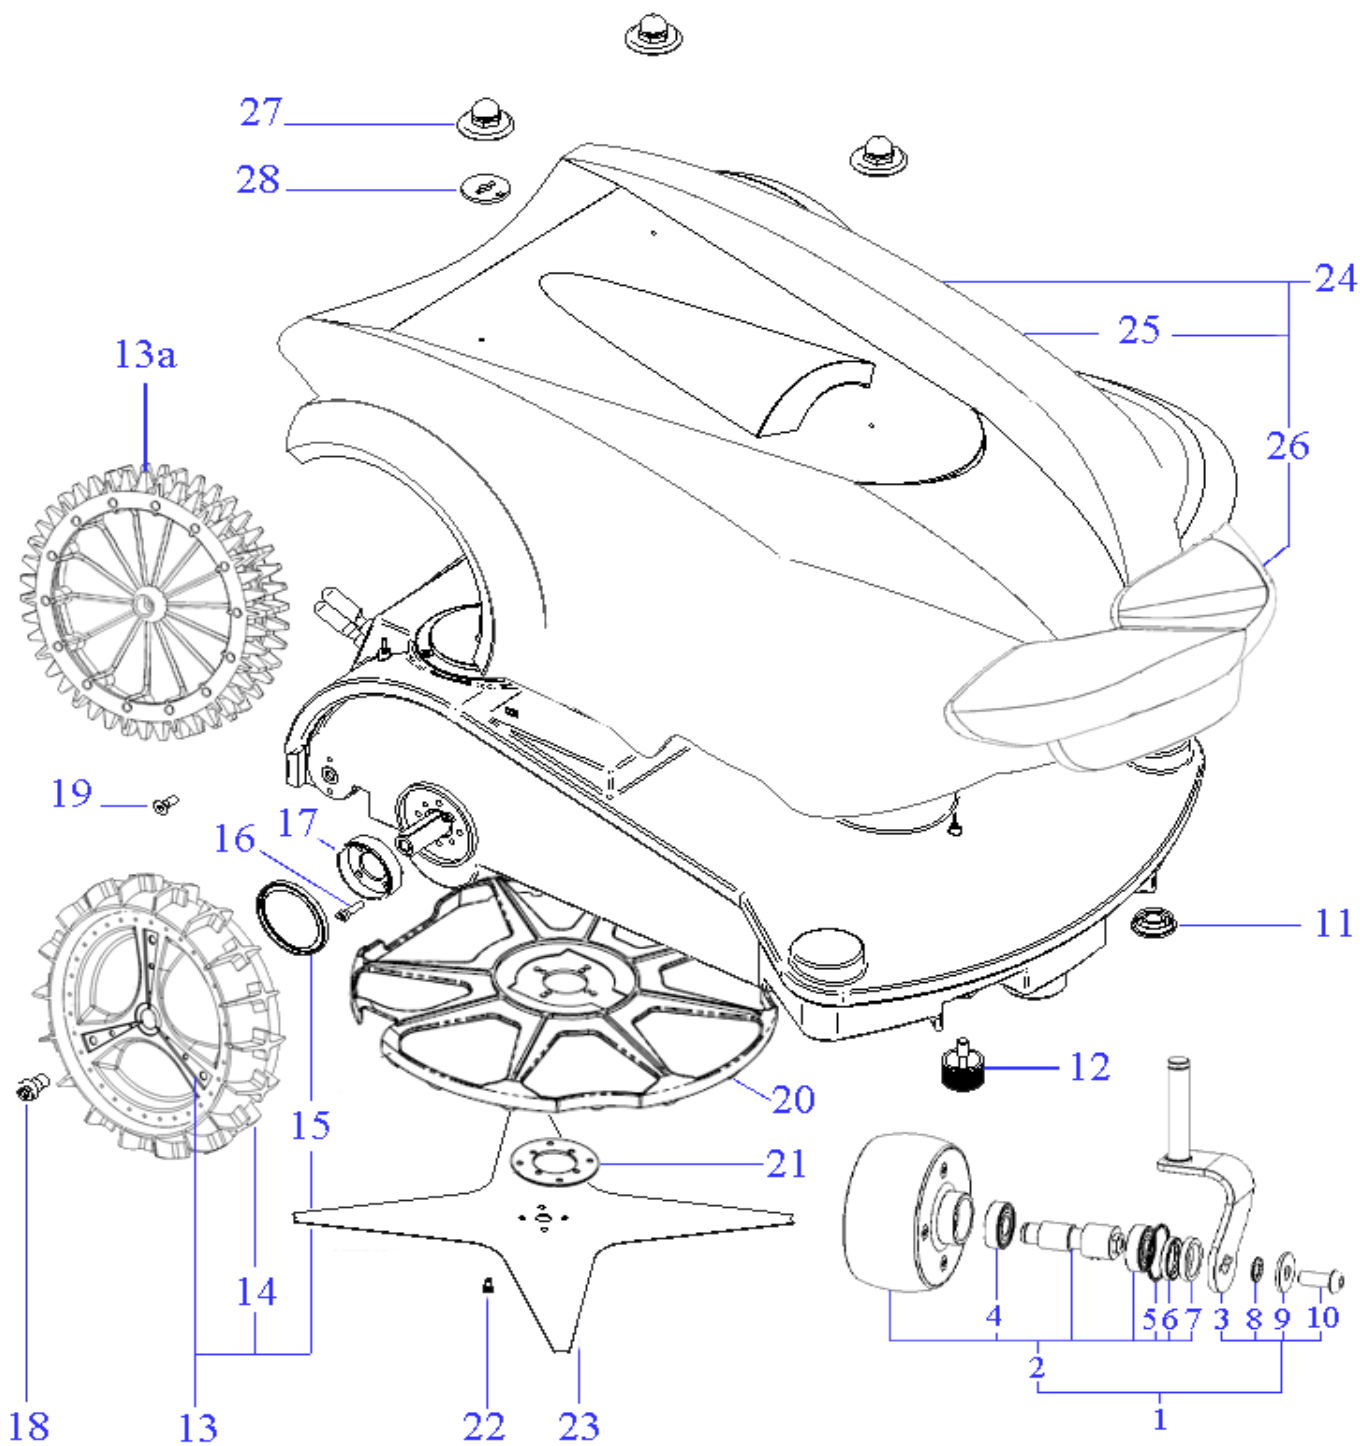

Rif.	Code	Qnt. Part	Sigla	(IT) Descrizione * (GB) Description	Qnt. Price
1	300Z05900A	1	Only V'10	Gruppo Ruota Destra - Right Wheel Group	1
1	300Z06000A	1	Only V'10	Gruppo Ruota Sinistra - Left Wheel Group	1
2	300Z02200A	2		Ruota Anteriore - Front Wheel	1
3	300Z05400A	1		Albero Destro - Right Shaft	1
3	300Z05600A	1		Albero Sinistro - Left Shaft	1
4	C00119	4	W6001-2RS1	Cuscinetto Ruota - Wheel Bearing	1
5	C00121	2	OR 2125 ISO 3601	Oring - Oring	8
6	C00124	2		Anello - Ring	8
7	300Z02500A	2	PTFE	Anello - Ring	8
8	C00360	2		Rodella Dentata - Toothed Washer	8
9	C00361	2		Rodella - Washer	8
10	C00359	2		Vite - Screw	8
11	CS_A0005_D	2		Guarnizione - Gasket	1
12	300_A0058_00	2		Vite - Screw	1
13a	300Z10900A	2	Only V'10	Ruota Dentata - Toothed Wheel	1
13	300Z05700A	2	Only V'10	Ruota Posteriore - Rear Wheel	1
14	300Z05800A	2	Only V'10	Copertone - Taire	1
15	VCW50625	2	VC-W 50X62X5	Oring - Oring	1
16	A850544	8		Vite - Screw	100
17	300_D0037_01	2		Supporto Ruota - Wheel support	1
18	A850550	4		Vite - Screw	100
19	C00163	2		Tappo - Cup	10
20	300Z00100A	1		Campana - Bell	1
21	300Z00200A	1		Supporto Campana - Bell Support	1
22	A850460	4		Vite - Screw	100
23	300_D0042_04	1	35.5Cm - Star	Lama Piana - Flat Blade	1
23	300_D0070_00	1	35.5Cm - Star	Lama Piegata - Bent Blade	1
24	300_SCOCCA_10B	1	Basic	Gruppo Calotta - Cap Set	1
24	300_SCOCCA_10L	1	Elite	Gruppo Calotta - Cap Set	1
24	300_SCOCCA_1CL	1	Carbon	Gruppo Calotta Carbon - Cap Set	1
25	300_ADES_BA	1	Basic	Kit Adesivi - Adhesive Labels Kit	1
25	300_ADES_EL	1	Elite	Kit Adesivi - Adhesive Labels Kit	1
26	300Z07600A	1		Paraurti - Bumper	1
27	025_A0073	3		Vite - Screw	1
28	025_D0080	3		Guarnizione - Gasket	10