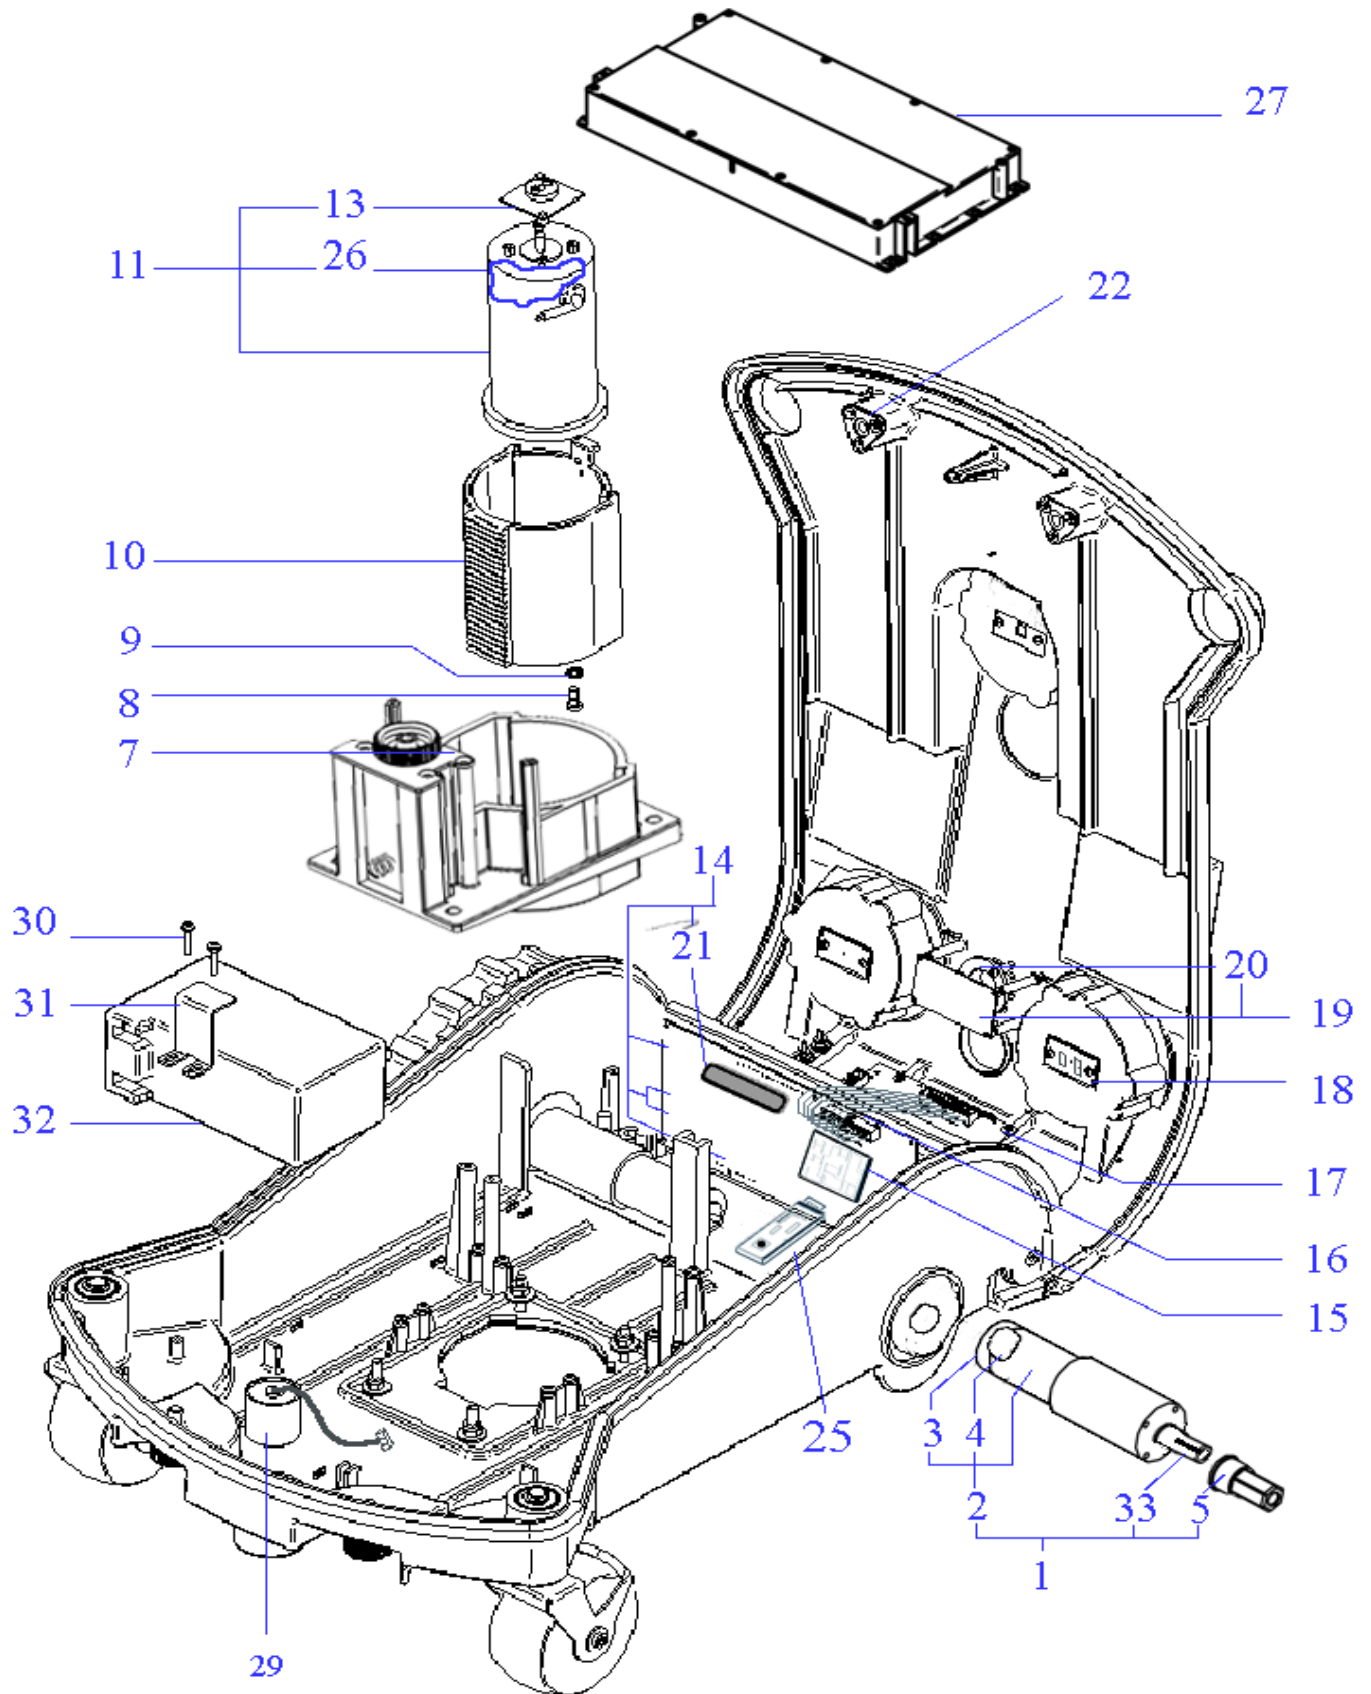

Tav.	03	0
Tab.		
Taf.		

Rif.	Code	Qnt. Part	Sigla	(IT) Descrizione * (GB) Description	Qnt. Price
1	400Z07900A	1		Piastra fissaggio - Anchor plate	1
2	CS_D0094	1		Pomello Pioggia - Rain Contact	1
3	CS_D0095	1		Pomello Pioggia Eccentrico - Excentrical Rain Contact	1
4	300Z08400A	1	Only V'10	Maniglia - Handle	1
5	300Z07900A	1		Tastiera - Keyboard	1
6	025_D0043_01	3		Anello Esterno - Outer ring	1
7	025_D0044_01	3		Anello Interno - Inner ring	1
8	025_D0082	12		Molla - Spring	10
9	A850558	9		Vite - Screw	100
10	300Z06500A	3		Piastra Urti - Bump Plate	1
11	025_D0049_03	3		Flangia - Support	1
13	025_D0048_01	3		Supporto - Support	1
14	025_D0047_01	3		Supporto - Support	1
15	C00561	3		Oring - Oring	10
16	A850558	9		Vite - Screw	100
25	300_A0026_01	1		Gruppo Scocca - Body Set	1
26	300_A0040_01	1		Gruppo Scocca Sup. - Upper Body Set	1
27	300Z10000A	1	Right	Pulisci Ruota - Wheel Cleaning Spindle	1
27	300Z10200A	1	Left	Pulisci Ruota - Wheel Cleaning Spindle	1
28	110Z05000A	2		Gomma - Rubber	10