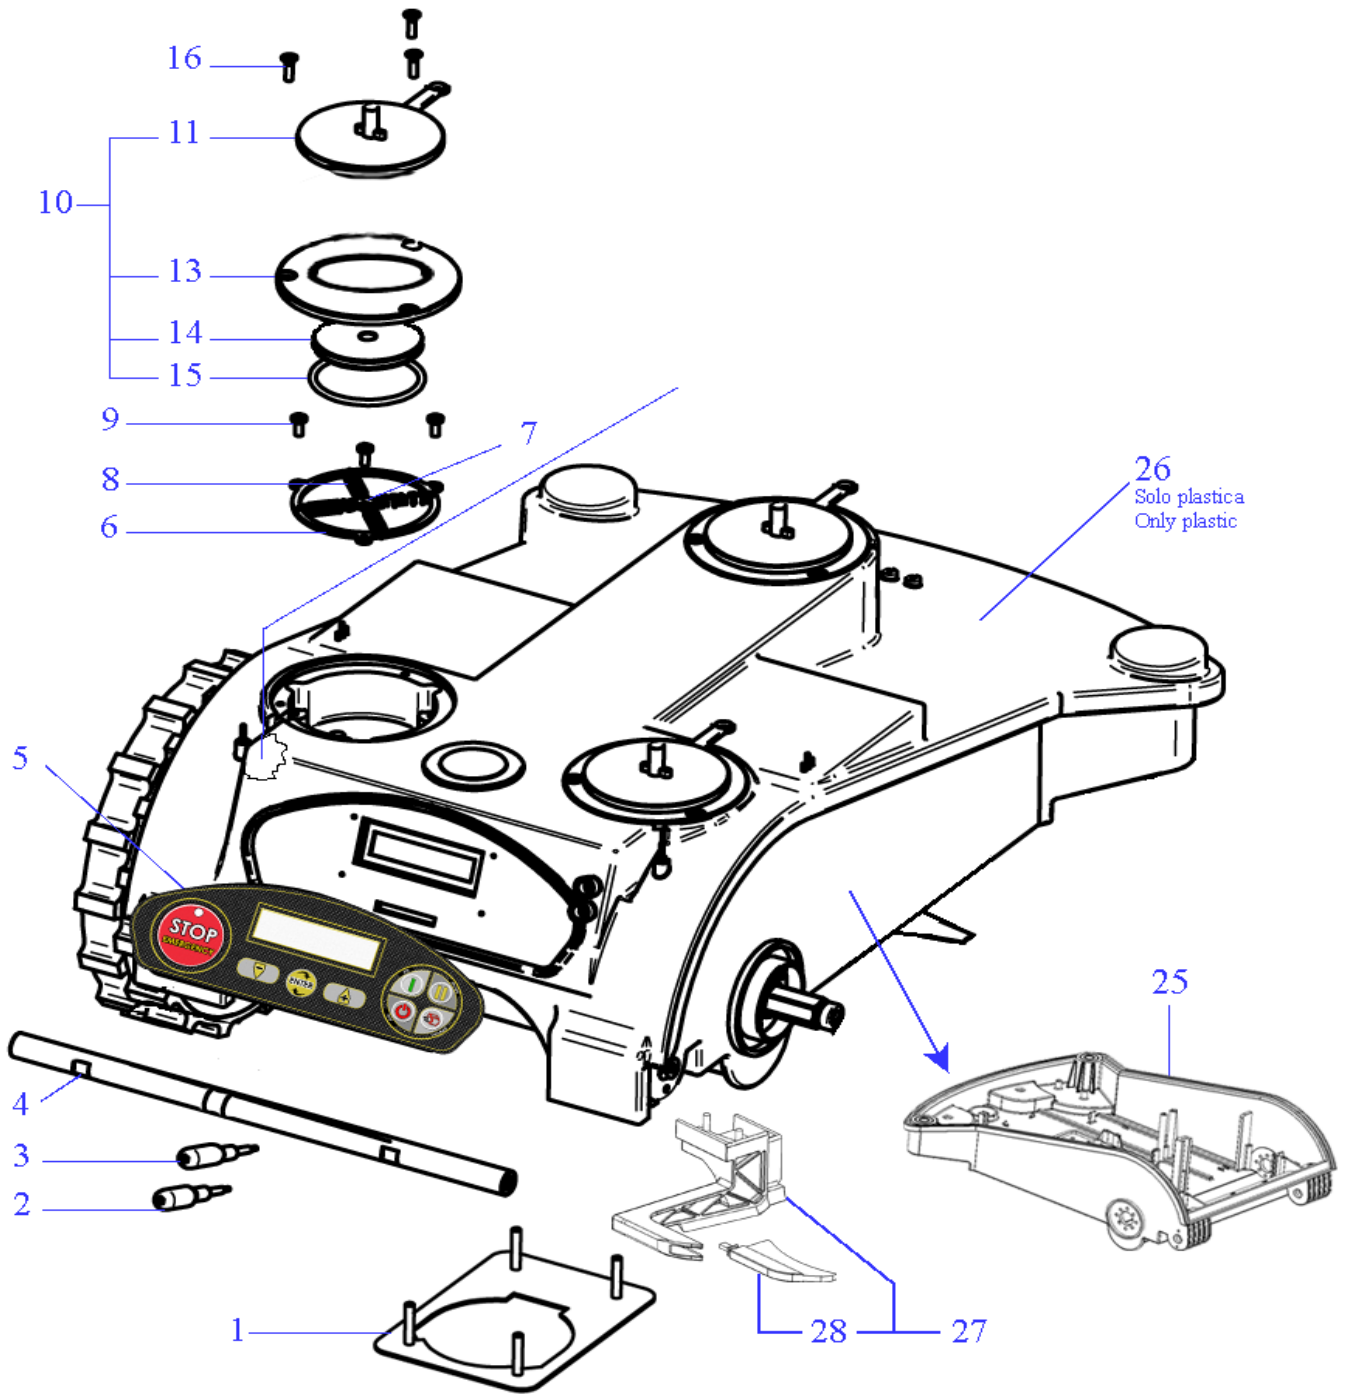

Tav.	03	0
Tab.		
Taf.		

Rif.	Code	Qnt. Part	Sigla	(IT) Descrizione * (GB) Description	Qnt. Price
1	400Z07900A	1		Piastra fissaggio - Anchor plate	1
2	CS_D0094	1		Pomello Pioggia - Rain Contact	1
3	CS_D0095	1		Pomello Pioggia Eccentrico - Excentrical Rain Contact	1
4	300Z08400A	1	Only V'10	Maniglia - Handle	1
5	300Z07900A	1		Tastiera - Keyboard	1
6	025_D0043_01	3		Anello Esterno - Outer ring	1
7	025_D0044_01	3		Anello Interno - Inner ring	1
8	025_D0082	12		Molla - Spring	10
9	A850558	9		Vite - Screw	100
10	300Z06500A	3		Piastra Urti - Bump Plate	1
11	025_D0049_03	3		Flangia - Support	1
13	025_D0048_01	3		Supporto - Support	1
14	025_D0047_01	3		Supporto - Support	1
15	C00561	3		Oring - Oring	10
16	A850558	9		Vite - Screw	100
25	300_A0026_01	1		Gruppo Scocca - Body Set	1
26	300_A0040_01	1		Gruppo Scocca Sup. - Upper Body Set	1
27	300Z10000A	1	Right	Pulisci Ruota - Wheel Cleaning Spindle	1
27	300Z10200A	1	Left	Pulisci Ruota - Wheel Cleaning Spindle	1
28	110Z05000A	2		Gomma - Rubber	10