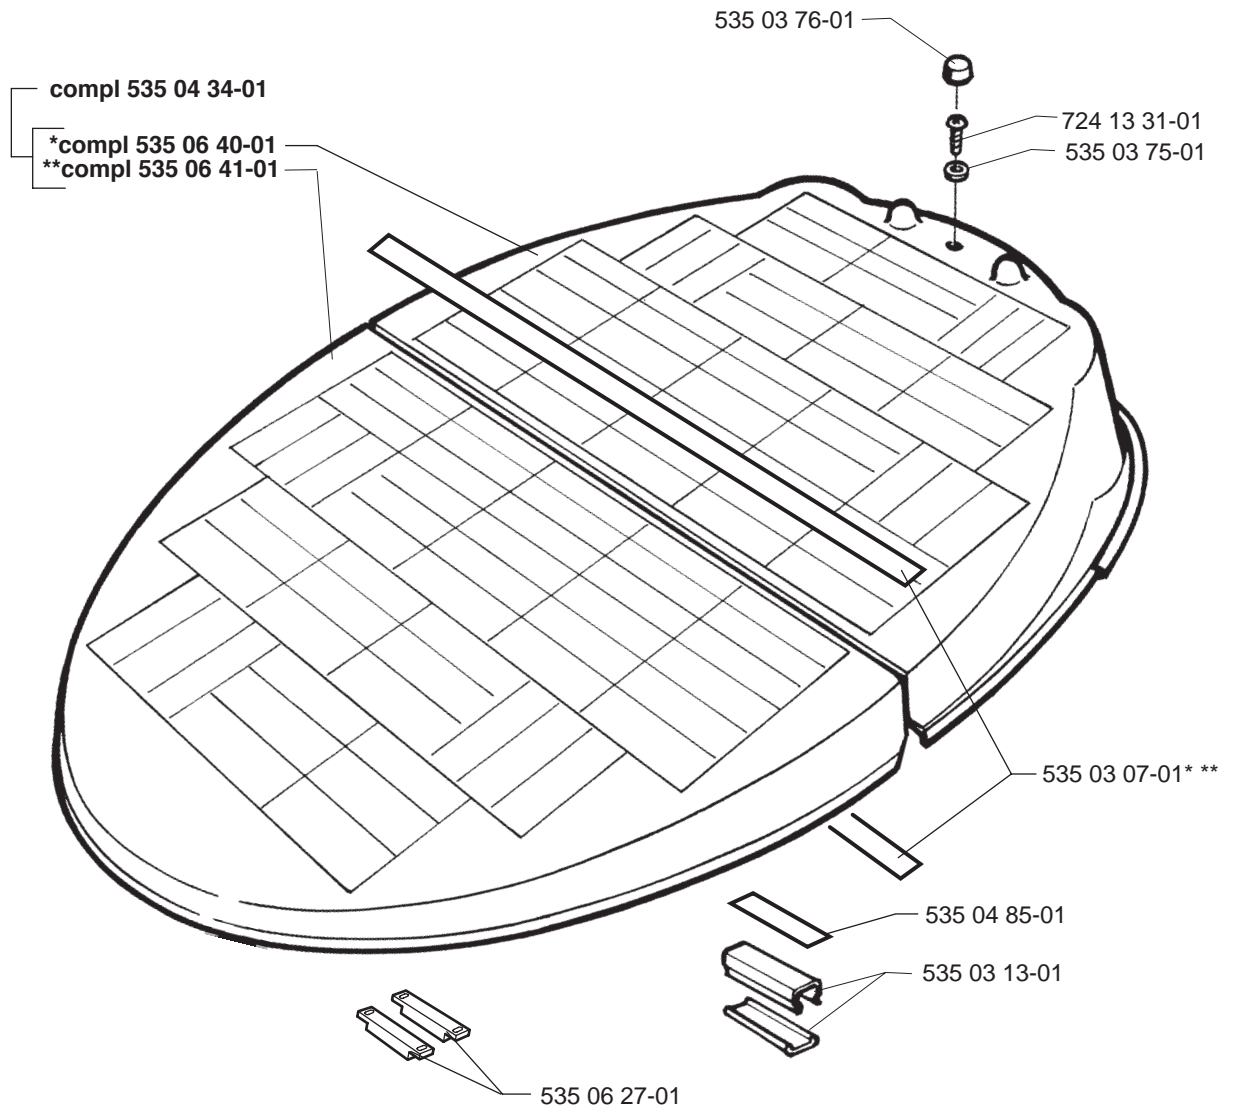

Solar Mower

1.1997

Spare parts

Ersatzteile

Pièces détachées

Reserve onderdelen

Repuestos

Reservdelar

A

B

*compl 535 03 83-01

C**D**

E

F**G**

compl 535 03 74-01

**H**