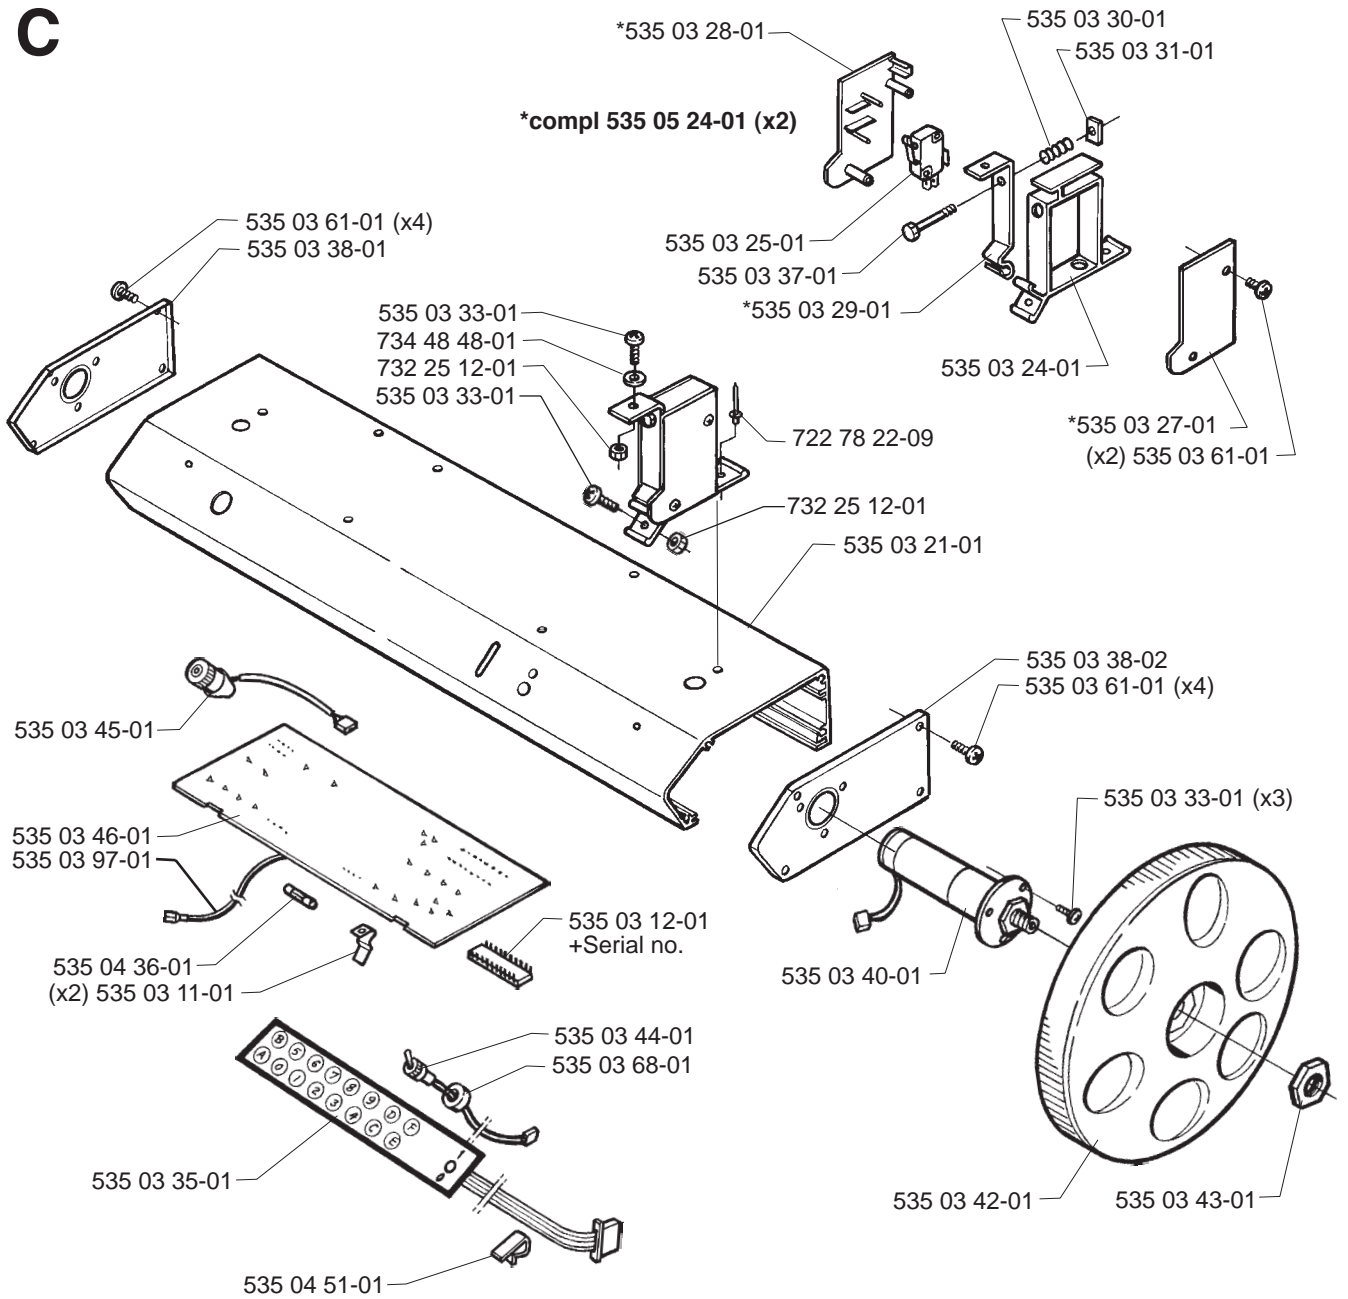

Solar Mower

1.1997

Spare parts

Ersatzteile

Pièces détachées

Reserve onderdelen

Repuestos

Reservdelar

A

B

*compl 535 03 83-01

C**D**

E

F**G**

compl 535 03 74-01

**H**