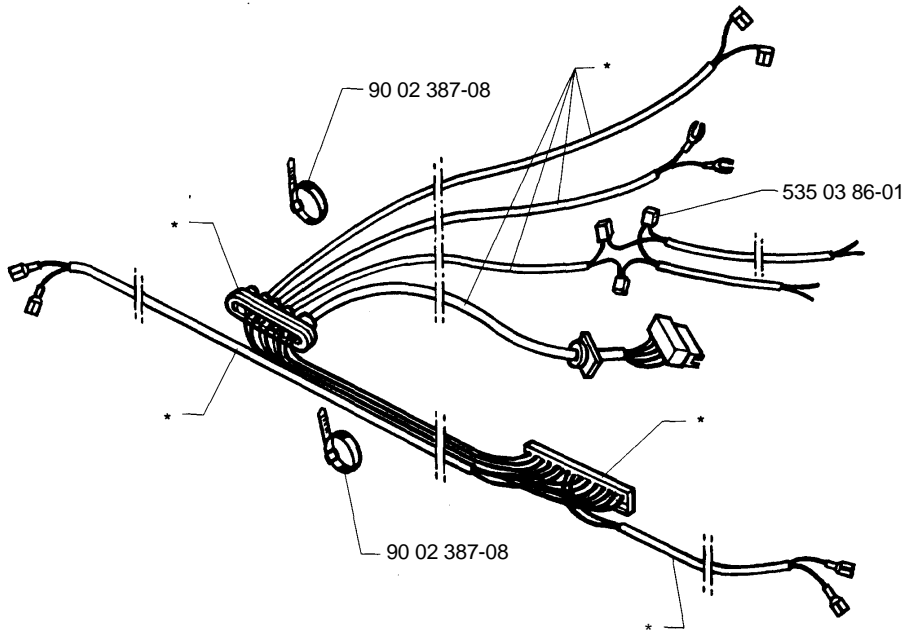

Solar Mower

1.1995

Spare parts

Ersatzteile

Pièces détachées

Reserve onderdelen

Repuestos

Reservdelar

A

B

*compl 535 03 83-01

C**D**

E

F**G**

compl 535 03 74-01

**H**